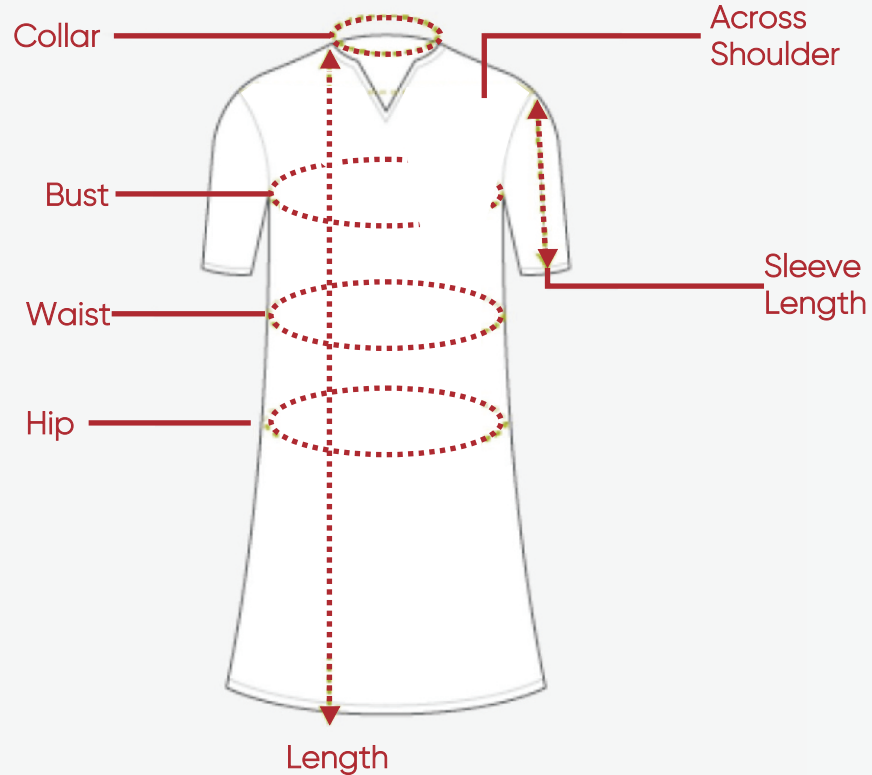

Size Chart

Size	Bust (in)	Waist (in)	Front Len. (in)	Hips (in)	Across Sh.(in)
S	38	30	52	40	14
M	40	32	52	42	14.3
L	42	34	52	44	14.5
XL	44	36	52	46	14.8
XXL	46	38	52	48	15
3XL	48	40	52	50	15.3
4XL	50	42	52	52	15.5
5xl	52	46	52	54	15.8
6xl	54	48	52	56	16
7xl	56	50	52	58	16.3
8xl	58	52	52	60	16.8