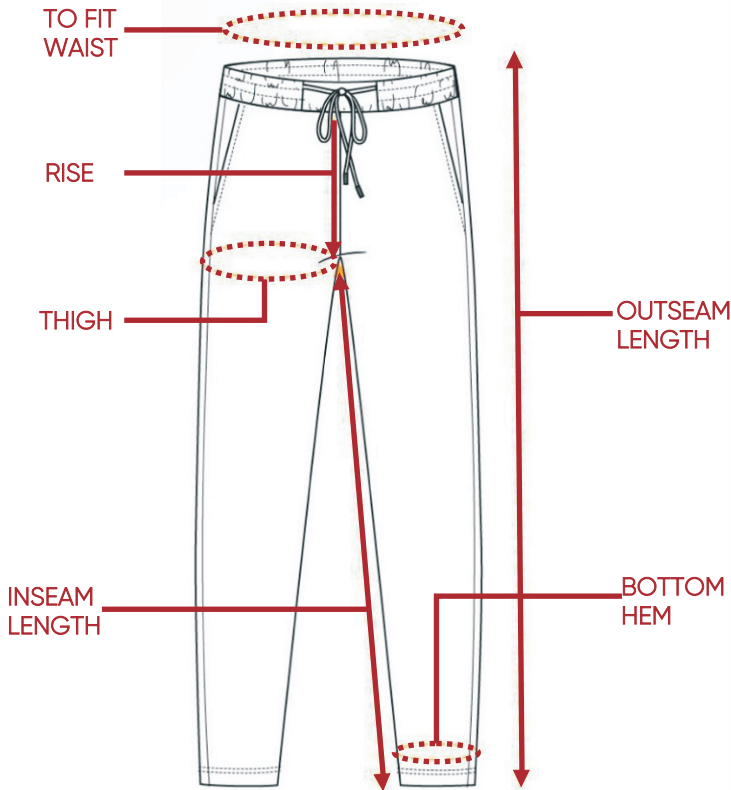

Size Chart

Size	To Fit Waist
S	28
M	30
L	32
XL	34
XXL	36
3XL	38
4XL	40
5xl	42
6xl	44
7xl	46
8xl	48

PlussSizeClothes

pluss.in

PlussIndia

pluss-fashion-6a874a255/